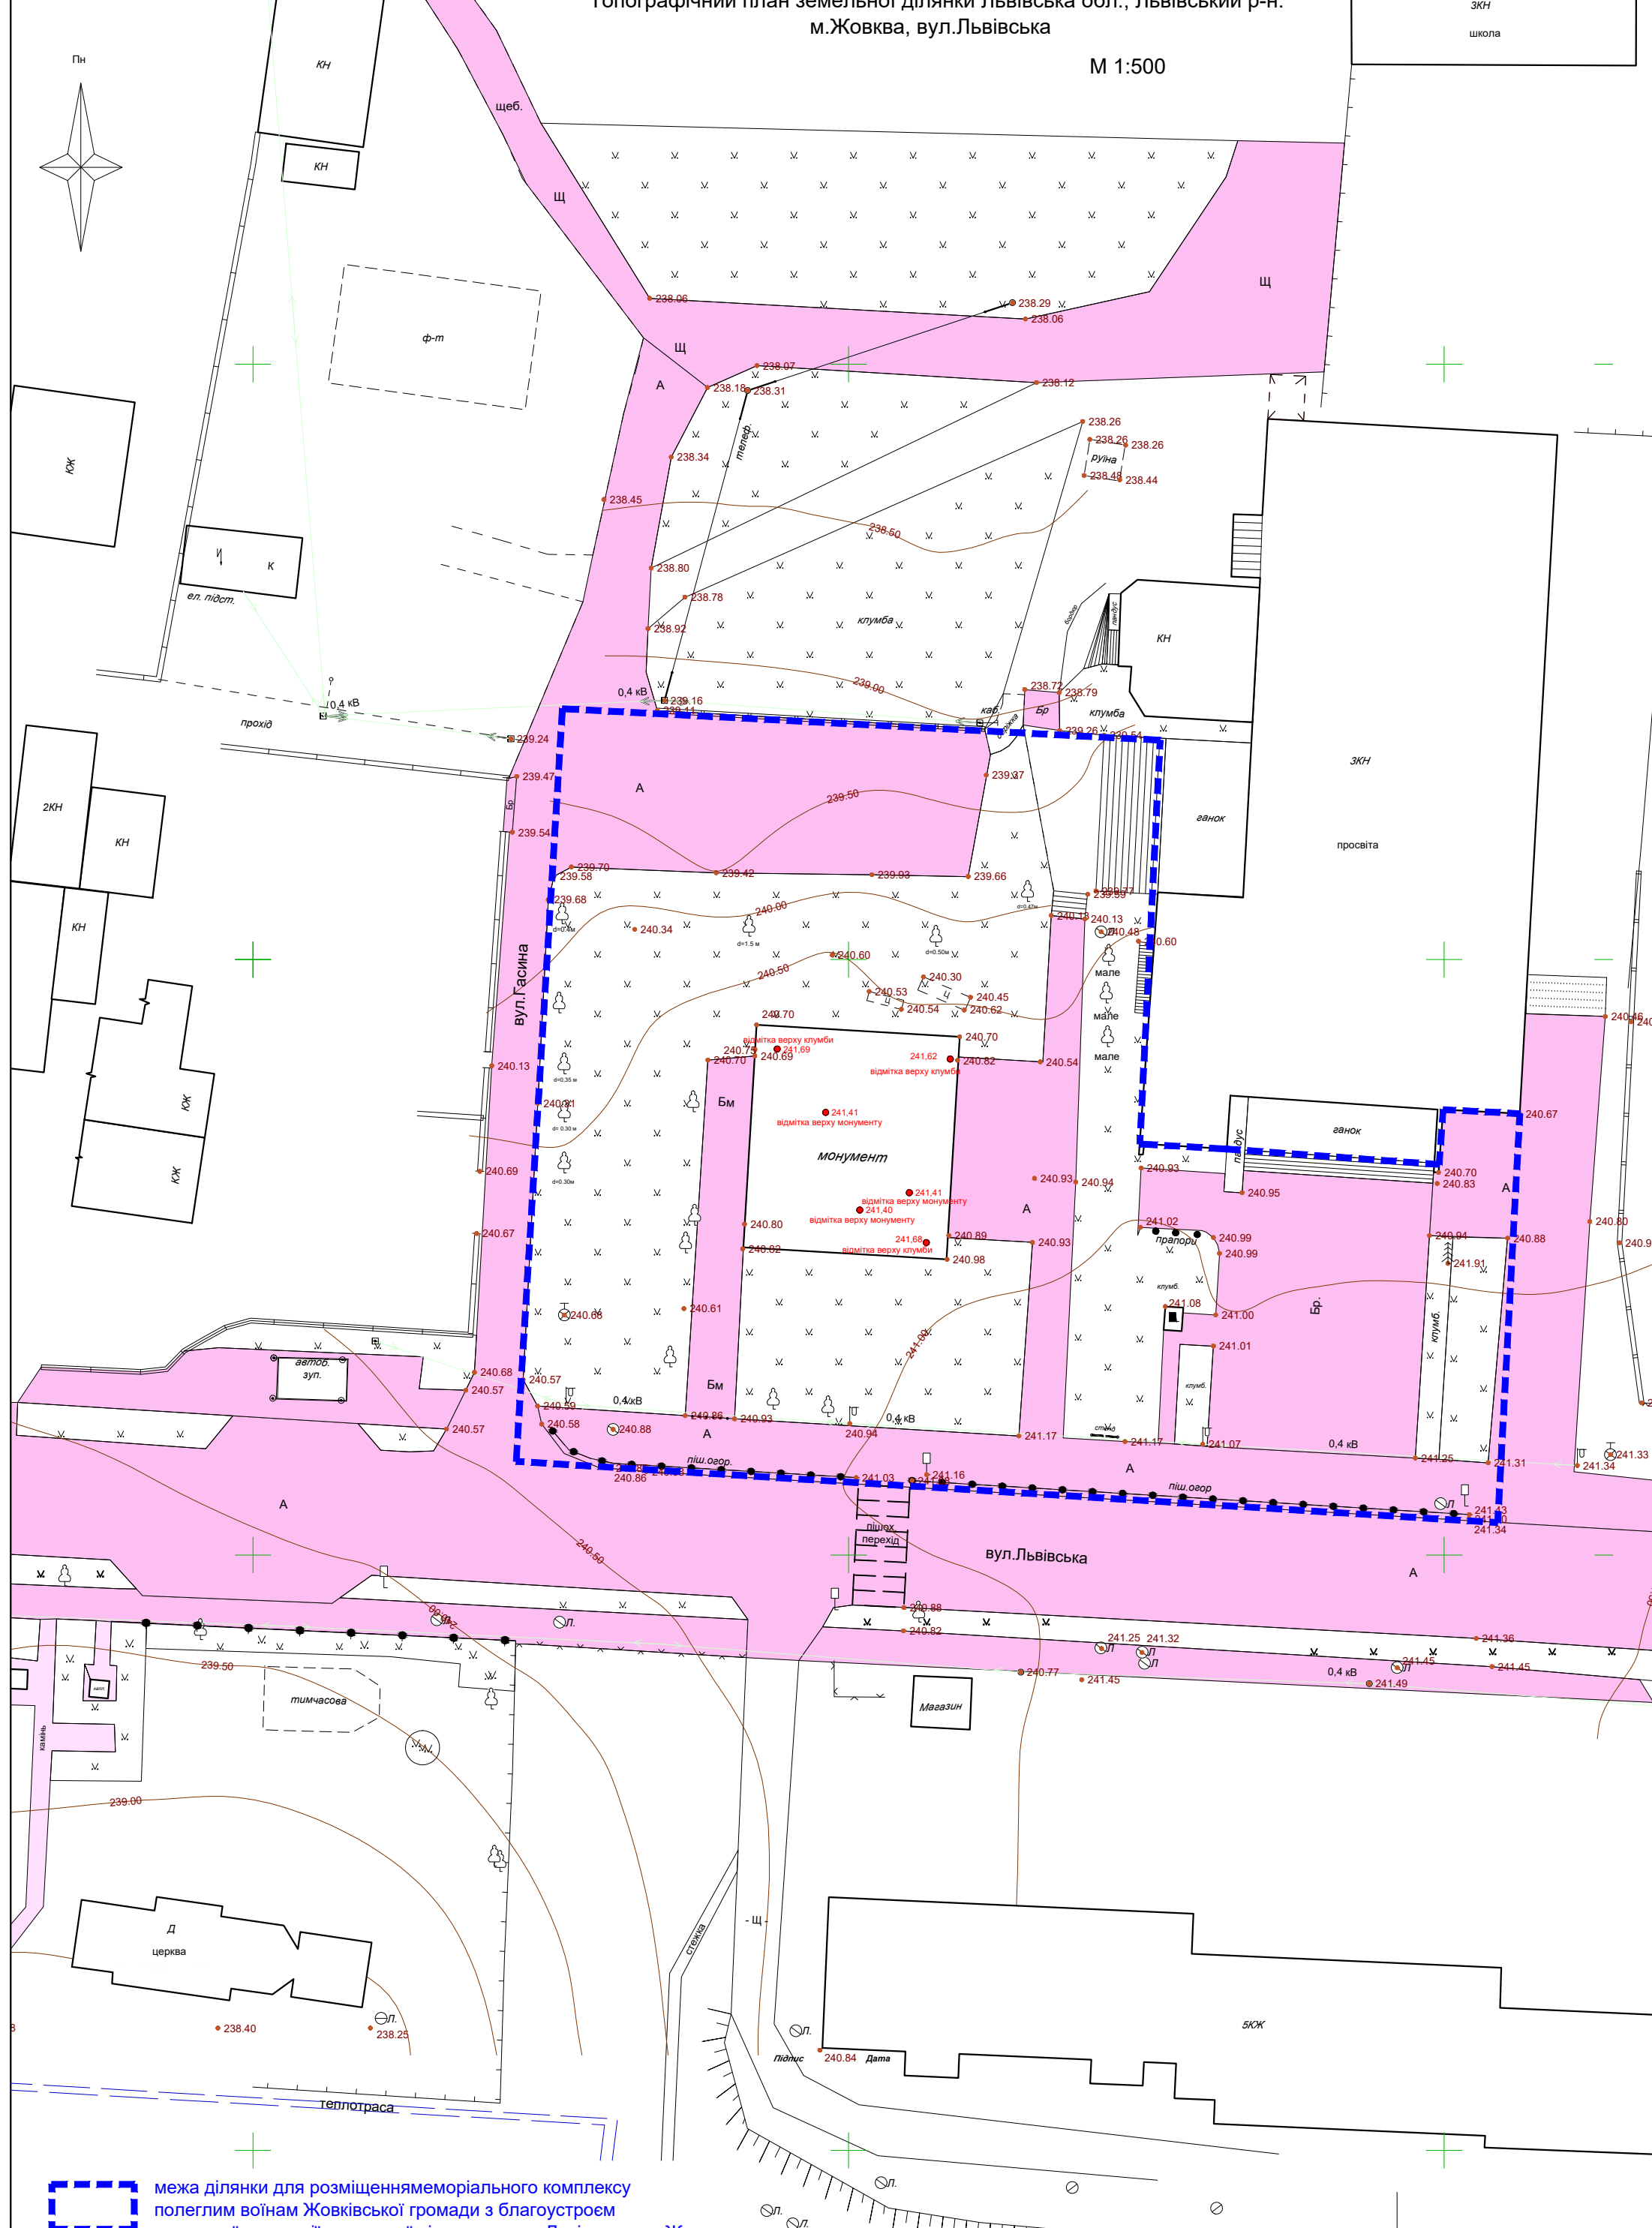

Топографічний план земельної ділянки Львівська обл., Львівський р-н.  
м.Жовква, вул.Львівська

М 1:500

ЗКН  
школа

 межа ділянки для розміщення меморіального комплексу  
полеглим воїнам Жовківської громади з благоустроєм  
прилеглої території земельної ділянки на вул.Львівська в м.Жовква.